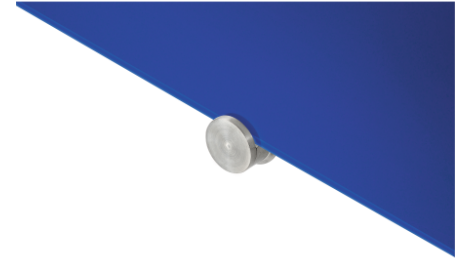

Glastafel 100x150cm blau

- Hochwertiges rahmenloses Glasboard für die langfristige, intensive Nutzung
- Beschreibbar mit Kreidemarkern oder trocken abwischbaren Whiteboardmarkern
- Gehärtetes Sicherheitsglas und magnetische Glasoberfläche (4 mm)
- Wandmontage mit dekorativen Montagewinkeln; im Hoch- oder Querformat möglich
- 2 extrastarke Magnete (Durchm. 12 mm), 1 Legamaster Kreidemarkner, Montageset und Montageanleitung im Lieferumfang enthalten

- Dekoratives Glasboard mit langlebiger Glasoberfläche aus gehärtetem Sicherheitsglas für eine intensive Nutzung im Büro oder Home-Office
- Beste Schreibeigenschaften: Optimale Ergebnisse erzielen Sie mit den Kreidemarkern von Legamaster
- Magnetische Oberfläche: einfaches Anbringen von Notizen, Skizzen und Fotos
- Leicht zu reinigen: glatte, hygienische Glasoberfläche
- 25 Jahre Garantie auf die perfekte Beschreibbarkeit und Abwischbarkeit der Tafel bei Verwendung von Legamaster-Zubehör

Empfohlenes Zubehör

- Magic-Chart notes 10x20cm sortiert 500St (Art.Nr. 7-159499)
- Glasboard Starter Set 11-tlg (Art.Nr. 7-125200)
- Glasboard Ablage 20cm (Art.Nr. 7-126800)

Art.Nr. **7-104863**

GTIN **8713797078979**

Spezifikationen

Verpackungsmaterial	Karton und versiegelte Folie
Oberfläche (Material/Farbe)	Sicherheitsglas / Blau
Magnetisch	Ja
Artikel Maße	1500 x 1000 x 4 mm
Auf Rollstativ	Nein
Rollen	Nein
Anzahl Rollen	0
Doppelseitig	Nein
Gewicht pro m2	12.00 kg
Aufbautyp	Wandmontage (Haken)
Im Lieferumfang enthalten	Marker, Montagematerialien, Magnete
Produktgarantie	2 Jahre
Oberflächengarantie	25 Jahre